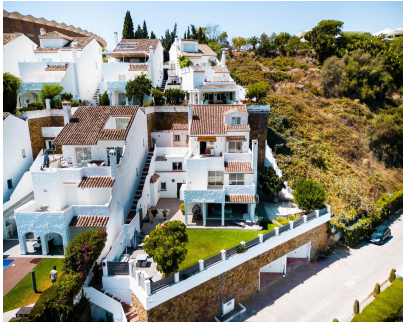

Alquiler Corta - Casa - Marbella
4.000€ / Semana

www.arbatstates.com
+34 606 84 36 45
+34 602 51 80 97
info@arbatstates.com

Ref.-ID: R4408801

Marbella

Casa

4

4

250 m2

400 m2

Casa adosada de 4 dormitorios recientemente reformada en una comunidad cerrada ubicada a pocos pasos de Puerto Banús y Centro Plaza. La propiedad está completamente amueblada y disponible para alquilar desde mediados de septiembre hasta finales de mayo de 2024. La casa está construida en 2 niveles y consta de una gran sala de estar, cocina y comedor de planta abierta con puertas corredizas de vidrio de piso a techo que se abren a un patio privado amurallado. jardín. En esta planta también encontrará 2 dormitorios, ambos con baños en suite y vestíbulo de entrada. En el primer piso hay dos dormitorios más, el principal con gran baño y terraza privada que ofrece vistas panorámicas de La Concha, así como otro doble de buen tamaño con baño privado.