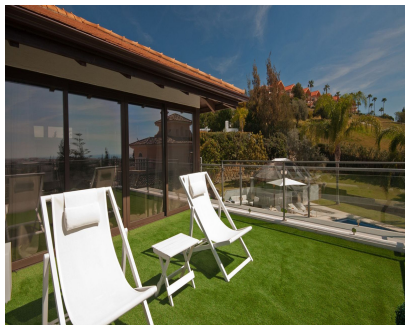

Alquiler Corta - Casa - Nueva Andalucía
13.500€ / Semana

www.arbatstates.com
+34 606 84 36 45
+34 602 51 80 97
info@arbatstates.com

Ref.-ID: R4901239

Nueva Andalucía

Casa

5

5

350 m2

960 m2

Villa - Chalet, Nueva Andalucía, Costa del Sol. 5 Dormitorios, 5 Baños, Construidos 350 m², Terraza 112 m², Jardin/Terreno 960 m². Posición : Cerca de Golf, Cerca de Colegios.
Orientación : Sur. Estado : Excelente. Piscina : Privada. Climatización : Aire Acondicionado, Baño. Vistas : Mar, Montaña, Golf. Características : Bar, Barbacoa, Fibra óptica. Cocina :
Equipada. Seguridad : Recinto Cerrado, Alarma. Aparcamiento : Garaje, Más de uno. Categoría : Golf, Inversion.