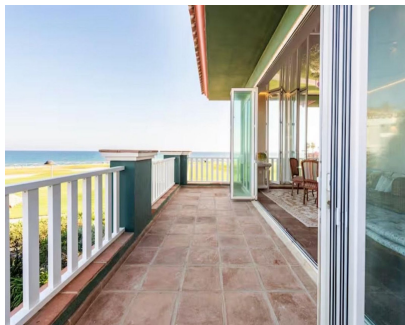

Alquiler Larga - Casa - Guadalmina Baja
11.000€ / Mes

www.arbatstates.com
+34 606 84 36 45
+34 602 51 80 97
info@arbatstates.com

Ref.-ID: R2660606

Guadalmina Baja

Casa

4

5

350 m2

950 m2

Villa - Chalet, Guadalmina Baja, Costa del Sol. 4 Dormitorios, 5 Baños, Construidos 350 m², Terraza 100 m², Jardín/Terreno 950 m². Posición : Primera línea de Playa, Primera línea de Golf, Lado de la Playa, Cerca de Golf, Cerca de Tiendas, Cerca del Mar, Cerca de Colegios, Complejo 1ª Línea de Playa. Orientación : Sur. Estado : Buen. Piscina : Privada. Climatización : Aire Acondicionado, Calefacción Central.. Vistas : Mar, Montaña, Golf, Panorámicas, Jardín, Piscina. Características : Terraza Cubierta, Armarios Empotrados, Terraza Privada, TV Satélite , Aprtmt. Huéspedes, Trastero, Baño En-Suite, Acristalamiento Dobles, Cerca de una Iglesia. Muebles : Amueblada. Cocina : Equipada. Jardín : Privado. Seguridad : Portero Automático, Alarma. Aparcamiento : Garaje, Libre, Calle, Privado. Servicios Públicos : Electricidad, Agua Potable, Gas. Categoría : Frente a la playa, Golf, Casas de vacaciones, Lujo.