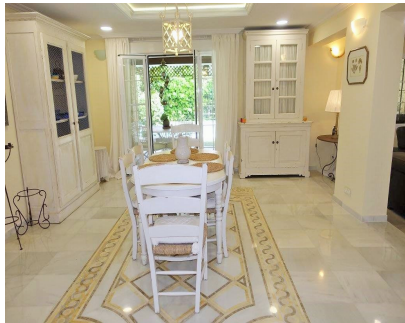

Alquiler Larga - Casa - Nueva Andalucía
6.500€ / Mes

www.arbatstates.com
+34 606 84 36 45
+34 602 51 80 97
info@arbatstates.com

Ref.-ID: R2862998

Nueva Andalucía

Casa

4

3

180 m2

500 m2

Casa independiente ubicada en Nueva Andalucía, cerca de tiendas, parada de autobús y a sólo 10 minutos a pie de la playa y Puerto Banús. La propiedad está construida en dos alturas. Consta de 4 dormitorios, 3 baños, amplio salón-comedor con chimenea, cocina totalmente equipada, gran terraza y porche con salida al jardín y a la piscina privada. La casa tiene suelo radiante. Recientemente reformado. Orientación este. Acogedor lugar para disfrutar con la familia en vacaciones de la Costa del Sol.