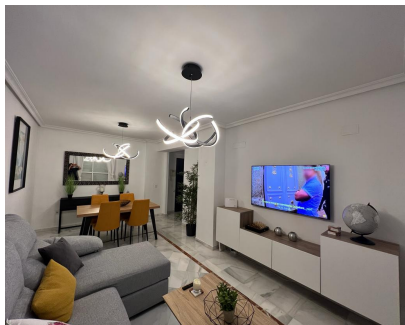

Alquiler Larga - Apartamento - Nueva Andalucía
2.300€ / Mes

www.arbatstates.com
+34 606 84 36 45
+34 602 51 80 97
info@arbatstates.com

Ref.-ID: R4872364

Nueva Andalucía

Apartamento

2

2

160 m2

160 m2

Moderno apartamento de dos dormitorios y dos baños en el corazón de Nueva Andalucía, perfecto para vacaciones y alquiler a largo plazo. El amplio salón se abre a una gran terraza orientada al suroeste con vistas a la piscina y al jardín del complejo, donde se puede encontrar una barbacoa, muebles de exterior y una zona con tumbonas, promoviendo así la vida interior-exterior. Con una ubicación inmejorable, a tiro de piedra de Real Padel GYM, a solo 10 minutos a pie de la playa y 15 minutos a pie de Puerto Banús y todos los restaurantes famosos Fat Mamma Trattoria, La Sala, supermercados y el complejo comercial Centro Plaza. El apartamento cuenta con acceso a la piscina, exuberantes jardines, una plaza de aparcamiento subterráneo privado y seguridad 24/7 de la urbanización.