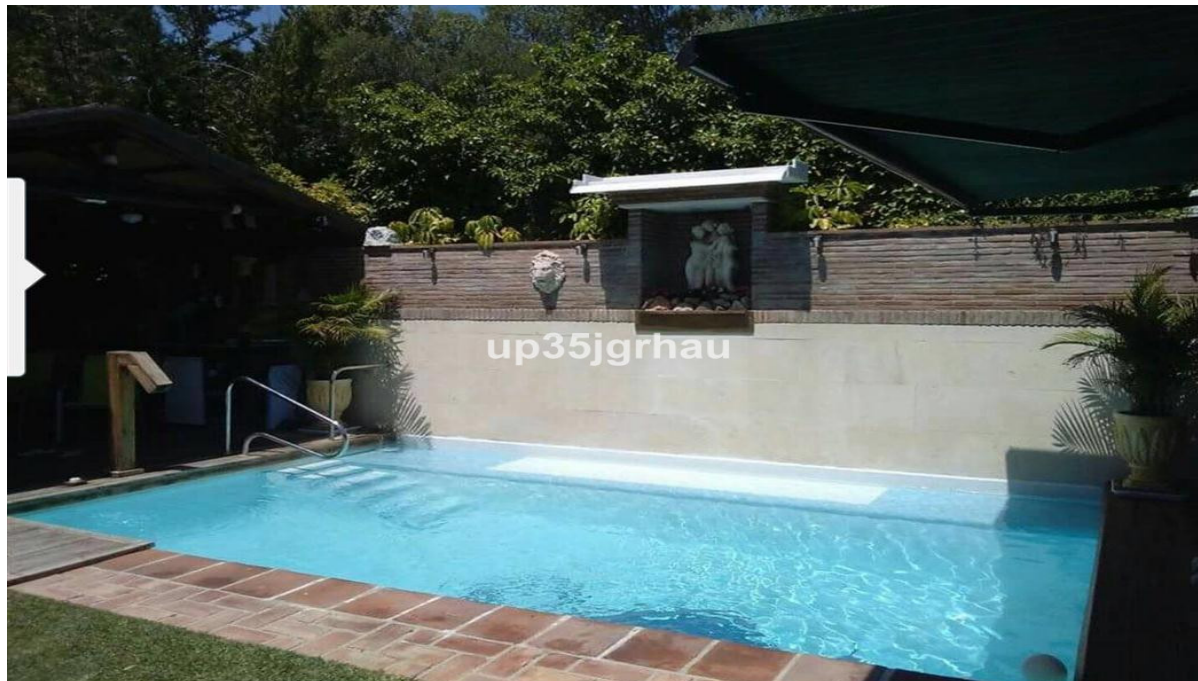

## Продажа - Апартамент - Estepona 1.499.900€

Ref.-ID: R2686784

Estepona

Апартамент

3

3

135 m2

Апартамент нижний этаж, Estepona, Costa del Sol. 3 Спальные комнаты, 3 Ванные комнаты, Площадь 135 м<sup>2</sup>. Расположение : Коммерческая зона, На побережье, Рядом с гольф-полем, Рядом с портом, Рядом с магазинами, Рядом с морем, Рядом с городом, Близко к школам. ОРИЕНТАЦИЯ : Восток, Юг, Юго-запад, Запад. Состояние : Отличное. бассейн : Общий, С подогревом. Климат-контроль : Кондиционер. Особенности : Крытая терраса, Встроенные шкафы, Приватная терраса, Спутниковое телевидение, Падлл теннис, Кладовка, Ванная комната, Доступ для инвалидов, Барбекю, Двойные стеклопакеты. Мебель : Частично мебелированный. Кухня : Полностью оборудованная. Сад : Приватный, Ландшафтный дизайн, Простой в уходе. меры безопасности : Огражденный комплекс. Парковка : Гараж, Более чем один, Приватная. Коммунальные услуги : Электричество, Питьевая вода, Телефон. Категория : Гольф, Дома для отдыха, Инвестиции, Элитная, Цена снижена.

**Состояние**

- ✓ Отличное

**бассейн**

- ✓ Общий
- ✓ С подогревом

**Климат-контроль**

- ✓ Кондиционер

**Особенности**

- ✓ Крытая терраса
- ✓ Встроенные шкафы
- ✓ Приватная терраса
- ✓ Спутниковое телевидение
- ✓ Падлл теннис
- ✓ Кладовка
- ✓ Ванная комната
- ✓ Доступ для инвалидов
- ✓ Барбекю
- ✓ Двойные стеклопакеты