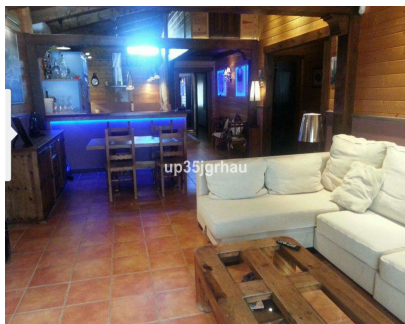

## Продажа - Апартамент - Estepona 1.499.900€

Ref.-ID: R2686784

Estepona

Апартамент

3

3

135 m2

Апартамент нижний этаж, Estepona, Costa del Sol. 3 Спальные комнаты, 3 Ванные комнаты, Площадь 135 м<sup>2</sup>. Расположение : Коммерческая зона, На побережье, Рядом с гольф-полем, Рядом с портом, Рядом с магазинами, Рядом с морем, Рядом с городом, Близко к школам. ОРИЕНТАЦИЯ : Восток, Юг, Юго-запад, Запад. Состояние : Отличное. бассейн : Общий, С подогревом. Климат-контроль : Кондиционер. Особенности : Крытая терраса, Встроенные шкафы, Приватная терраса, Спутниковое телевидение, Падлл теннис, Кладовка, Ванная комната, Доступ для инвалидов, Барбекю, Двойные стеклопакеты. Мебель : Частично мебелированный. Кухня : Полностью оборудованная. Сад : Приватный, Ландшафтный дизайн, Простой в уходе. меры безопасности : Огражденный комплекс. Парковка : Гараж, Более чем один, Приватная. Коммунальные услуги : Электричество, Питьевая вода, Телефон. Категория : Гольф, Дома для отдыха, Инвестиции, Элитная, Цена снижена.

**Состояние**

- ✓ Отличное

**бассейн**

- ✓ Общий
- ✓ С подогревом

**Климат-контроль**

- ✓ Кондиционер

**Особенности**

- ✓ Крытая терраса
- ✓ Встроенные шкафы
- ✓ Приватная терраса
- ✓ Спутниковое телевидение
- ✓ Падлл теннис
- ✓ Кладовка
- ✓ Ванная комната
- ✓ Доступ для инвалидов
- ✓ Барбекю
- ✓ Двойные стеклопакеты