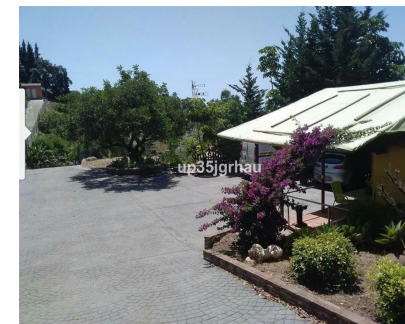

## Продажа - Апартамент - Estepona 1.499.900€

Ref.-ID: R2686784

Estepona

Апартамент

3

3

135 m2

Апартамент нижний этаж, Estepona, Costa del Sol. 3 Спальные комнаты, 3 Ванные комнаты, Площадь 135 м<sup>2</sup>. Расположение : Коммерческая зона, На побережье, Рядом с гольф-полем, Рядом с портом, Рядом с магазинами, Рядом с морем, Рядом с городом, Близко к школам. ОРИЕНТАЦИЯ : Восток, Юг, Юго-запад, Запад. Состояние : Отличное. бассейн : Общий, С подогревом. Климат-контроль : Кондиционер. Особенности : Крытая терраса, Встроенные шкафы, Приватная терраса, Спутниковое телевидение, Падлл теннис, Кладовка, Ванная комната, Доступ для инвалидов, Барбекю, Двойные стеклопакеты. Мебель : Частично мебелированный. Кухня : Полностью оборудованная. Сад : Приватный, Ландшафтный дизайн, Простой в уходе. меры безопасности : Огражденный комплекс. Парковка : Гараж, Более чем один, Приватная. Коммунальные услуги : Электричество, Питьевая вода, Телефон. Категория : Гольф, Дома для отдыха, Инвестиции, Элитная, Цена снижена.