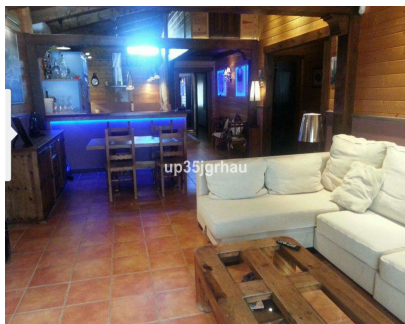

## Продажа - Апартамент - Estepona 1.499.900€

Ref.-ID: R2686784

Estepona

Апартамент

3

3

135 m2

Апартамент нижний этаж, Estepona, Costa del Sol. 3 Спальные комнаты, 3 Ванные комнаты, Площадь 135 м<sup>2</sup>. Расположение : Коммерческая зона, На побережье, Рядом с гольф-полем, Рядом с портом, Рядом с магазинами, Рядом с морем, Рядом с городом, Близко к школам. ОРИЕНТАЦИЯ : Восток, Юг, Юго-запад, Запад. Состояние : Отличное. бассейн : Общий, С подогревом. Климат-контроль : Кондиционер. Особенности : Крытая терраса, Встроенные шкафы, Приватная терраса, Спутниковое телевидение, Падлл теннис, Кладовка, Ванная комната, Доступ для инвалидов, Барбекю, Двойные стеклопакеты. Мебель : Частично мебелированный. Кухня : Полностью оборудованная. Сад : Приватный, Ландшафтный дизайн, Простой в уходе. меры безопасности : Огражденный комплекс. Парковка : Гараж, Более чем один, Приватная. Коммунальные услуги : Электричество, Питьевая вода, Телефон. Категория : Гольф, Дома для отдыха, Инвестиции, Элитная, Цена снижена.

**Состояние**

- ✓ Отличное

**бассейн**

- ✓ Общий
- ✓ С подогревом

**Климат-контроль**

- ✓ Кондиционер

**Особенности**

- ✓ Крытая терраса
- ✓ Встроенные шкафы
- ✓ Приватная терраса
- ✓ Спутниковое телевидение
- ✓ Падл теннис
- ✓ Кладовка
- ✓ Ванная комната
- ✓ Доступ для инвалидов
- ✓ Барбекю
- ✓ Двойные стеклопакеты