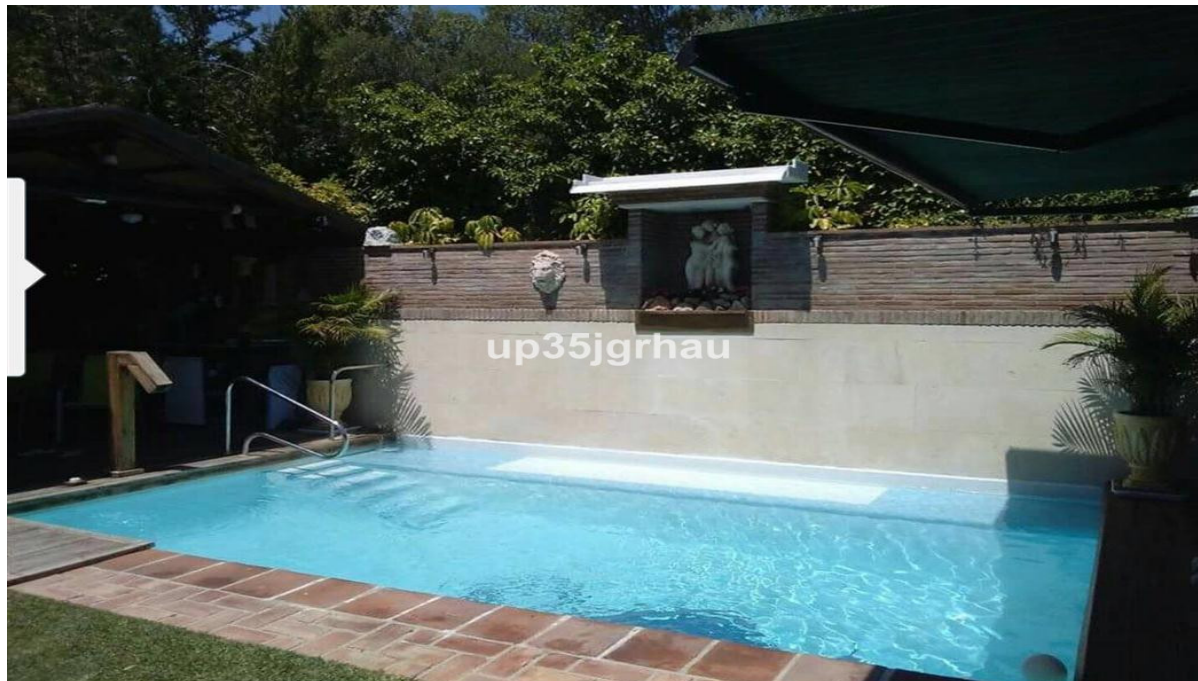

## Продажа - Апартамент - Estepona 1.499.900€

Ref.-ID: R2686784

Estepona

Апартамент

3

3

135 m2

Апартамент нижний этаж, Estepona, Costa del Sol. 3 Спальные комнаты, 3 Ванные комнаты, Площадь 135 м<sup>2</sup>. Расположение : Коммерческая зона, На побережье, Рядом с гольф-полем, Рядом с портом, Рядом с магазинами, Рядом с морем, Рядом с городом, Близко к школам. ОРИЕНТАЦИЯ : Восток, Юг, Юго-запад, Запад. Состояние : Отличное. бассейн : Общий, С подогревом. Климат-контроль : Кондиционер. Особенности : Крытая терраса, Встроенные шкафы, Приватная терраса, Спутниковое телевидение, Падлл теннис, Кладовка, Ванная комната, Доступ для инвалидов, Барбекю, Двойные стеклопакеты. Мебель : Частично мебелированный. Кухня : Полностью оборудованная. Сад : Приватный, Ландшафтный дизайн, Простой в уходе. меры безопасности : Огражденный комплекс. Парковка : Гараж, Более чем один, Приватная. Коммунальные услуги : Электричество, Питьевая вода, Телефон. Категория : Гольф, Дома для отдыха, Инвестиции, Элитная, Цена снижена.

**Состояние**

- ✓ Отличное

**бассейн**

- ✓ Общий
- ✓ С подогревом

**Климат-контроль**

- ✓ Кондиционер

**Особенности**

- ✓ Крытая терраса
- ✓ Встроенные шкафы
- ✓ Приватная терраса
- ✓ Спутниковое телевидение
- ✓ Падл теннис
- ✓ Кладовка
- ✓ Ванная комната
- ✓ Доступ для инвалидов
- ✓ Барбекю
- ✓ Двойные стеклопакеты