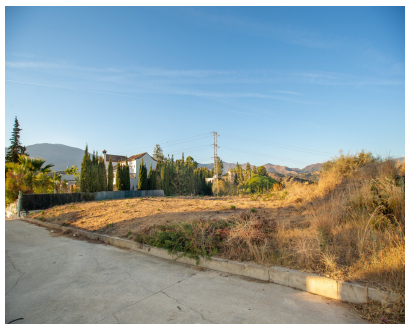

Продажа - Участок - Estepona
189.000€

Ref.-ID: R3556177

Estepona

Участок

Коммунальные: 252 EUR / год

ИБИ: 506 EUR / год

953 m2

Участок удачно расположен в сообществе Пуэрто-Романо в районе Эль-Падрон/Рейносо, в нескольких минутах езды от центра города Эстепоны. Пуэрто-Романо также находится в нескольких минутах езды от деревни Лагуна и пляжа. В настоящее время участок находится в неконсолидированной зоне для целей планирования, однако сообщество недавно согласовало планы консолидации, включающие инфраструктуру и дороги, чтобы включить сообщество в план города. Строительство зависит от правильного планировочного предложения и разрешений, однако построена недвижимость площадью около 250 квадратных метров.

ОРИЕНТАЦИЯ

✓ Юго-запад

Состояние

✓ Новое строительство

бассейн

✓ Приватный

Сад

✓ Приватный