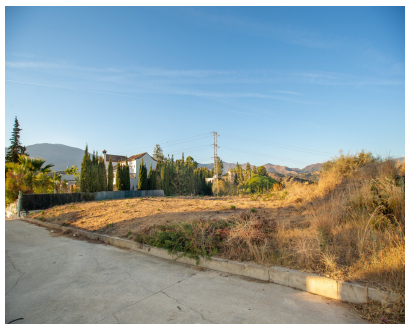

**Продажа - Участок - Estepona**  
**189.000€**

**Ref.-ID: R3556177**

**Estepona**

**Участок**

**Коммунальные: 252 EUR / год**

**ИБИ: 506 EUR / год**

**953 m2**

Участок удачно расположен в сообществе Пуэрто-Романо в районе Эль-Падрон/Рейносо, в нескольких минутах езды от центра города Эстепоны. Пуэрто-Романо также находится в нескольких минутах езды от деревни Лагуна и пляжа. В настоящее время участок находится в неконсолидированной зоне для целей планирования, однако сообщество недавно согласовало планы консолидации, включающие инфраструктуру и дороги, чтобы включить сообщество в план города. Строительство зависит от правильного планировочного предложения и разрешений, однако построена недвижимость площадью около 250 квадратных метров.

**ОРИЕНТАЦИЯ**

✓ Юго-запад

**Состояние**

✓ Новое строительство

**бассейн**

✓ Приватный

**Сад**

✓ Приватный

**Парковка**

✓ Приватная