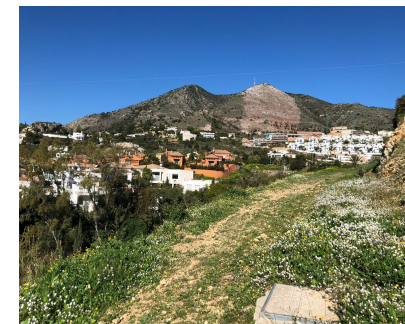

Продажа - Участок - Benalmadena Pueblo

3.800.000€

Ref.-ID: R3600209

Benalmadena Pueblo

Участок

31290 m2

Huge plot of 31.290m2 close to the budist temple of benalmadena pueblo. With possibility to buy in three parts of 10.000m2, 10.000m2 and 11.290m2 Rustic plot, Benalmadena Pueblo, Costa del Sol. Garden/Plot 32500 m2;. Setting : Village, Close To Shops, Close To Sea, Close To Town, Close To Schools. Orientation : North, East, South, West. Views : Sea, Mountain, Beach, Country, Panoramic. Features : Fiber Optic. Category : Investment, Resale.

Расположение

- ✓ Деревня
- ✓ Рядом с магазинами
- ✓ Рядом с городом
- ✓ Близко к школам

ОРИЕНТАЦИЯ

- ✓ Север
- ✓ Восток
- ✓ Юг
- ✓ Запад

ВИД

- ✓ Море
- ✓ Горы
- ✓ пляж
- ✓ Сельская местность
- ✓ Панорамный