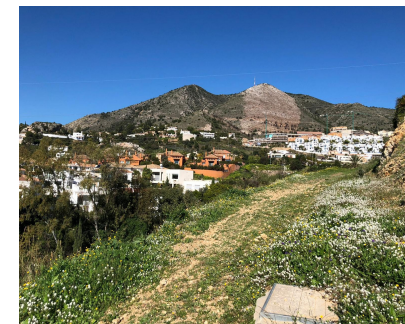

Продажа - Участок - Benalmadena Pueblo 3.800.000€

Ref.-ID: R3600209

Benalmadena Pueblo

Участок

31290 m2

Huge plot of 31.290m2 close to the budist temple of benalmadena pueblo. With possibility to buy in three parts of 10.000m2, 10.000m2 and 11.290m2 Rustic plot, Benalmadena Pueblo, Costa del Sol. Garden/Plot 32500 m2;. Setting : Village, Close To Shops, Close To Sea, Close To Town, Close To Schools. Orientation : North, East, South, West. Views : Sea, Mountain, Beach, Country, Panoramic. Features : Fiber Optic. Category : Investment, Resale.

Расположение

- ✓ Деревня
- ✓ Рядом с магазинами
- ✓ Рядом с городом
- ✓ Близко к школам

ОРИЕНТАЦИЯ

- ✓ Север
- ✓ Восток
- ✓ Юг
- ✓ Запад

ВИД

- ✓ Море
- ✓ Горы
- ✓ пляж
- ✓ Сельская местность
- ✓ Панорамный