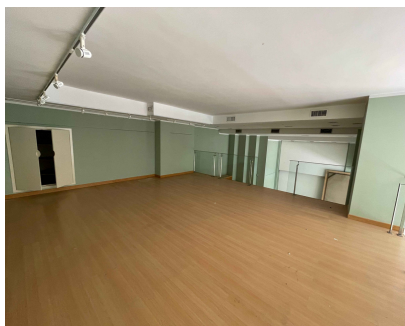

Продажа - Коммерческая - Puerto Banús

1.990.000€

Ref.-ID: R4105132

Puerto Banús

Коммерческая

5

436 m2

Коммерческие объекты на продажу в Пуэрто Банус, Марбелья с с ориентацией восток. Что касается собственности размеры, он имеет 284 м² встроенный. Имеет следующие возможности общественный транспорт рядом, кондиционирование, мраморные полы, гостевой туалет, вид на улицу, немеблированный, хорошее состояние, рядом с магазинами, близко к порту и office room.

Расположение

- ✓ Рядом с портом
- ✓ Рядом с магазинами

Мебель

- ✓ Без мебели

ОРИЕНТАЦИЯ

- ✓ Восток

Состояние

- ✓ Хорошее

Климат-контроль

- ✓ Кондиционер

ВИД

- ✓ Улица

Особенности

- ✓ Рядом с транспортом
- ✓ Мраморные полы