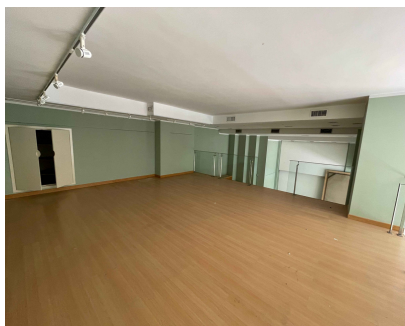

Продажа - Коммерческая - Puerto Banús

1.990.000€

Ref.-ID: R4105132

Puerto Banús

Коммерческая

5

436 m2

Коммерческие объекты на продажу в Пуэрто Банус, Марбелья с с ориентацией восток. Что касается собственности размеры, он имеет 284 м² встроенный. Имеет следующие возможности общественный транспорт рядом, кондиционирование, мраморные полы, гостевой туалет, вид на улицу, немеблированный, хорошее состояние, рядом с магазинами, близко к порту и office room.