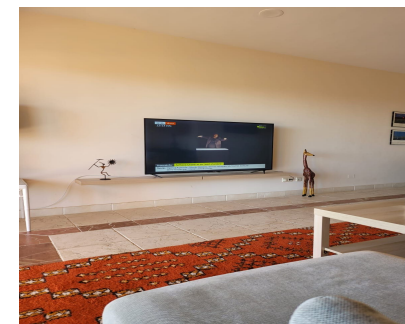

Продажа - Апартамент - Atalaya 390.000€

Ref.-ID: R4624462

Atalaya

Апартамент

2

2

114 m2

Апартамент средний этаж, Atalaya, Costa del Sol. 2 Спальные комнаты, 2 Ванные комнаты, Площадь 114 m², Терраса 40 m². Расположение : Первая линия гольфа, Рядом с гольф-полем, Рядом с магазинами, Близко к школам, Урбанизация. ОРИЕНТАЦИЯ : Юг. Состояние : Отличное. бассейн : Общий, Закрытый, С подогревом. Климат-контроль : Кондиционер, Полы с подогревом в ванной. ВИД : Море, Горы, Панорамный, Сад. Особенности : Крытая терраса, Лифт, Встроенные шкафы, Приватная терраса, Сауна, Кладовка, Подсобное помещение, Ванная комната, Мраморные полы, Двойные стеклопакеты, Круглосуточная ресепшн. Кухня : Полностью оборудованная. Сад : Общественный. меры безопасности : Огражденный комплекс, Домофон, Охрана 24 часа. Парковка : Подземная, Гараж, Более чем один. Коммунальные услуги : Электричество. Категория : Выгодное предложение, Инвестиции.