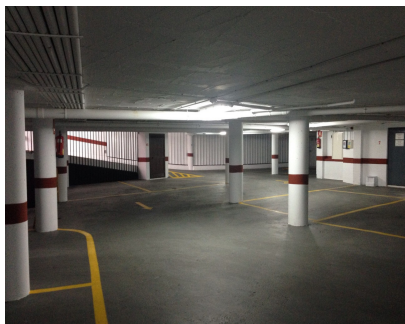

Продажа - Коммерческая - Benahavís
9.000€

Ref.-ID: R4659205

Benahavís

Коммерческая

Коммунальные: 240 EUR / год

ИБИ: 50 EUR / год

34 m2

Уникальная возможность в самом сердце Бенахависа! Продается большой гараж площадью 30 м² в престижной урбанизации. Гараж, в котором есть место для автомобиля и мотоцикла, имеет автоматическую входную дверь, которую удобно открывать с помощью пульта дистанционного управления, что гарантирует максимальную безопасность и комфорт. Доступность не имеет себе равных, поскольку он расположен рядом с лифтом жилого дома, что обеспечивает прямой доступ из вашего дома. Кроме того, его расположение идеально: всего в 140 метрах от школы Дидин, что идеально подходит для семей, которые ценят комфорт и скорость в ежедневных поездках на работу. Парковка никогда не была проще благодаря просторному и хорошо распределенному дизайну. Не упустите возможность приобрести парковочное место, сочетающее в себе привилегированное расположение, безопасность и комфорт. Свяжитесь с нами для получения дополнительной информации и обеспечения вашего визита сегодня!