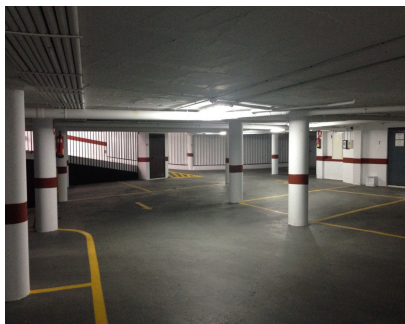

Продажа - Коммерческая - Benahavís
11.000€

Ref.-ID: R4659205

Benahavís

Коммерческая

Коммунальные: 240 EUR / год

ИБИ: 50 EUR / год

34 m2

Уникальная возможность в самом сердце Бенахависа! Продается большой гараж площадью 30 м² в престижной урбанизации. Гараж, в котором есть место для автомобиля и мотоцикла, имеет автоматическую входную дверь, которую удобно открывать с помощью пульта дистанционного управления, что гарантирует максимальную безопасность и комфорт. Доступность не имеет себе равных, поскольку он расположен рядом с лифтом жилого дома, что обеспечивает прямой доступ из вашего дома. Кроме того, его расположение идеально: всего в 140 метрах от школы Дидин, что идеально подходит для семей, которые ценят комфорт и скорость в ежедневных поездках на работу. Парковка никогда не была проще благодаря просторному и хорошо распределенному дизайну. Не упустите возможность приобрести парковочное место, сочетающее в себе привилегированное расположение, безопасность и комфорт. Свяжитесь с нами для получения дополнительной информации и обеспечения вашего визита сегодня!