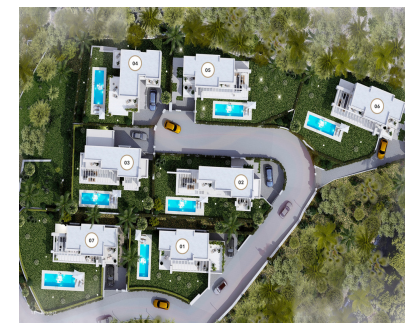

Продажа - Дом - Mijas 2.075.000€

Ref.-ID: R4684432

Mijas

Дом

4

4

267 m2

945 m2

Представляем эту роскошную виллу, расположенную в Михас Пуэбло, Михас, Малага. Это новая постройка, которая предлагает роскошные удобства и эксклюзивность. С общей площадью 267.65 кв.м. и внутренней площадью 237.35 кв.м., эта вилла обладает 4 спальнями и 4 ванными комнатами, обеспечивая пространство и комфорт для всей семьи. Входя внутрь, вас встретит полностью оборудованная кухня, идеально подходящая для приготовления пищи. Вилла также оснащена уютной гостиной и отдельной столовой, где вы можете наслаждаться дружескими посиделками и обедами с семьей и друзьями. Здесь же находится и просторная терраса, откуда открывается захватывающий вид на море и горы. Особое внимание уделяется безопасности, поскольку эта вилла расположена на охраняемой территории и имеет круглосуточную службу охраны. Кроме того, она оборудована системой кондиционирования воздуха, двойными стеклопакетами и гарантирует отличные условия благополучия. Насладитесь преимуществами, предлагаемыми этой виллой, включая частный бассейн, сад и гараж. Близость к магазинам, пляжу и гольф-полям делает это место идеальным для проживания. Рядом также находятся рестораны, порт и общественный транспорт, что делает его удобным для ежедневных нужд. Здесь вы найдете все, что вам нужно для комфортной жизни. Не упустите возможность приобрести эту роскошную недвижимость в Михас Пуэбло, Михас, Малага.