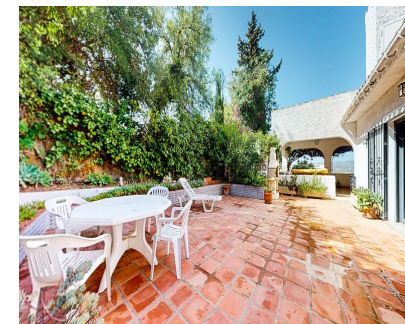

Продажа - Дом - Sierrezuela
699.000€

Ref.-ID: R4776250

Sierrezuela

Дом

Коммунальные: 300 EUR / год

ИБИ: 1,223 EUR / год

4

2

302 m2

650 m2

Заметное снижение цен! Красивый и отремонтированный дом с отдельным участком в Михасе! В одном из самых желанных и спокойных районов Ла Сьерресуэла, всего в нескольких минутах от всех удобств и магазинов, находится этот вкусно отреставрированный дом, построенный на двух уровнях. Огромная гостиная, просторная столовая, полностью оборудованная кухня, большая главная спальня и одна из двух ванных комнат, все на верхнем этаже, имеют большие и удобные размеры. Большие раздвижные двери ведут на большую террасу с зоной для барбекю, достаточно просторную для организации вечеринок и семейных встреч с друзьями. На первом этаже вы найдете еще 2 спальни и 1 ванную комнату. А снаружи, с отдельным входом, вы найдете четвертую спальню. Все помещения отремонтированы с большим вкусом. На верхней террасе вы найдете дополнительную комнату, которая служит кабинетом, кабинетом или тренажерным залом с прекрасным панорамным видом. Внешние пространства этой собственности могут вместить до 3 автомобилей и предоставляют место для строительства частного бассейна. Не упустите возможность посетить этот дом и увидеть его своими глазами.