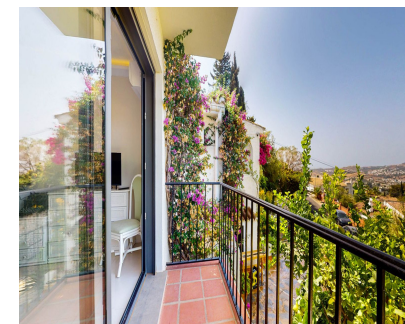

Продажа - Дом - Sierrezuela
699.000€

Ref.-ID: R4776250

Sierrezuela

Дом

Коммунальные: 300 EUR / год

ИБИ: 1,223 EUR / год

4

2

302 m2

650 m2

Заметное снижение цен! Красивый и отремонтированный дом с отдельным участком в Михасе! В одном из самых желанных и спокойных районов Ла Сьерресуэла, всего в нескольких минутах от всех удобств и магазинов, находится этот вкусно отреставрированный дом, построенный на двух уровнях. Огромная гостиная, просторная столовая, полностью оборудованная кухня, большая главная спальня и одна из двух ванных комнат, все на верхнем этаже, имеют большие и удобные размеры. Большие раздвижные двери ведут на большую террасу с зоной для барбекю, достаточно просторную для организации вечеринок и семейных встреч с друзьями. На первом этаже вы найдете еще 2 спальни и 1 ванную комнату. А снаружи, с отдельным входом, вы найдете четвертую спальню. Все помещения отремонтированы с большим вкусом. На верхней террасе вы найдете дополнительную комнату, которая служит кабинетом, кабинетом или тренажерным залом с прекрасным панорамным видом. Внешние пространства этой собственности могут вместить до 3 автомобилей и предоставляют место для строительства частного бассейна. Не упустите возможность посетить этот дом и увидеть его своими глазами.