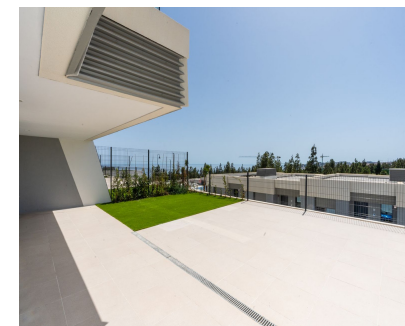

Продажа - Дом - El Faro
845.000€

Ref.-ID: R4789000

El Faro

Дом

Коммунальные: 2,292 EUR / год

3

3

133 m²

22 m²

Таунхаус, El Chaparral, Costa del Sol. 3 Спальные комнаты, 2.5 Ванные комнаты, Площадь 133 m², Терраса 56 m², Площадь участка 22 m². Расположение : Загородный, Рядом с гольф-полем, Рядом с магазинами, Рядом с морем, Ближе к школам, Рядом с лесом, Урбанизация. ОРИЕНТАЦИЯ : Юго-запад, Запад. Состояние : Новое строительство. бассейн : Общий. Климат-контроль : Кондиционер, Кондиционер холодного воздуха, Кондиционер горячего воздуха. ВИД : Море, Горы, Гольф, Сельская местность, Панорамный, Лес. Особенности : Крытая терраса, Встроенные шкафы, Рядом с транспортом, Приватная терраса, WiFi, Тренажерный зал, Теннисный корт, Подсобное помещение, Оптическое волокно. Мебель : Без мебели. Кухня : Полностью оборудованная. Сад : Общественный, Приватный. меры безопасности : Электрические жалюзи. Парковка : Подземная, Гараж, С навесом, Более чем один, Приватная, Зарядная станция для электромобилей. Коммунальные услуги : Электричество, Питьевая вода, Телефон. Категория : Первая линия пляжа, Гольф, Элитная, Перепродажа, Современного.