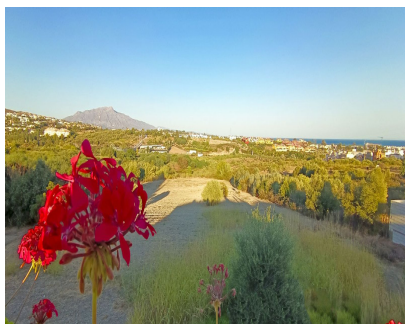

Продажа - Участок - Cancelada 4.100.000€

Ref.-ID: R4798588

Cancelada

Участок

ИБИ: 1,285 EUR / год

Мусор: 141 EUR / год

6

4

300 м2

10000 м2

ИДЕАЛЬНО ПОДХОДИТ ДЛЯ ИНВЕСТОРОВ! Вилла с большим участком земли, идеально подходящая для крупных инвесторов. Вилла расположена на участке площадью 10.000 м2, в небольшом районе Эстепоны. Вокруг него находятся все виды услуг, рестораны, супермаркеты, школы, колледжи, автобусная остановка. Его расположение непревзойденно, и именно поэтому он является одним из самых востребованных районов в последнее время, любые инвестиции в этот район будут быстро переоценены. Это растущий район, где вокруг много новой элитной недвижимости, и с сильным прогнозом на будущее. Он имеет очень прочную инфраструктуру, которая предлагает спокойствие пригорода с преимуществами близкого расположения всего в очень приятной обстановке. Недвижимость, расположенная в финке, требует ремонта, но имеет большой потенциал, с большими комнатами, 2 внутренними дворами, большой парковкой, большой террасой с частным бассейном и захватывающим видом на море и горы с панорамным видом, что-то действительно уникальное в этом районе. Изображения недвижимости не прилагаются в целях конфиденциальности владельцев, если вы хотите получить больше информации, пожалуйста, попросите об этом, и мы вышлем вам фотографии недвижимости в частном порядке. Потенциал недвижимости заключается в основном в городской земле, благодаря многочисленным инвестиционным возможностям, которые она предлагает. Это действительно очаровательная финка с большим потенциалом в одном из лучших районов Коста дель Соль!!!