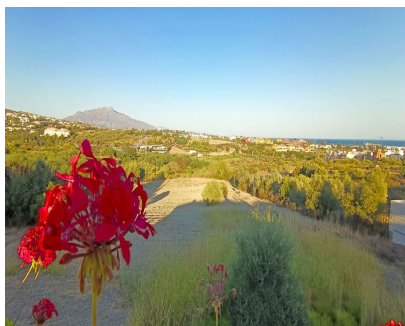

Продажа - Участок - Cancelada 4.100.000€

Ref.-ID: R4798588

Cancelada

Участок

ИБИ: 1,285 EUR / год

Мусор: 141 EUR / год

6

4

300 m2

10000 m2

ИДЕАЛЬНО ПОДХОДИТ ДЛЯ ИНВЕСТОРОВ! Вилла с большим участком земли, идеально подходящая для крупных инвесторов. Вилла расположена на участке площадью 10.000 м2, в небольшом районе Эстепоны. Вокруг него находятся все виды услуг, рестораны, супермаркеты, школы, колледжи, автобусная остановка. Его расположение непревзойденно, и именно поэтому он является одним из самых востребованных районов в последнее время, любые инвестиции в этот район будут быстро переоценены. Это растущий район, где вокруг много новой элитной недвижимости, и с сильным прогнозом на будущее. Он имеет очень прочную инфраструктуру, которая предлагает спокойствие пригорода с преимуществами близкого расположения всего в очень приятной обстановке. Недвижимость, расположенная в финке, требует ремонта, но имеет большой потенциал, с большими комнатами, 2 внутренними двориками, большой парковкой, большой террасой с частным бассейном и захватывающим видом на море и горы с панорамным видом, что-то действительно уникальное в этом районе. Изображения недвижимости не прилагаются в целях конфиденциальности владельцев, если вы хотите получить больше информации, пожалуйста, попросите об этом, и мы вышлем вам фотографии недвижимости в частном порядке. Потенциал недвижимости заключается в основном в городской земле, благодаря многочисленным инвестиционным возможностям, которые она предлагает. Это действительно очаровательная финка с большим потенциалом в одном из лучших районов Коста дель Соль!!!