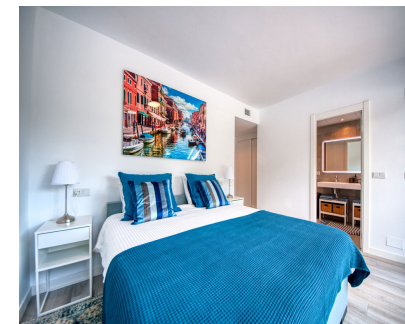

Продажа - Апартамент - Benahavís 750.000€

Ref.-ID: R4803463

Benahavís

Апартамент

ИБИ: 355 EUR / год

Мусор: 18 EUR / год

3

2

146 m²

Просторный пентхаус в Бенахависе со следующей планировкой. На первом этаже находится гостиная открытой планировки, ведущая на террасу с видом на бассейн и деревню. Современная кухня полностью оборудована первоклассной техникой и дополнительными местами для хранения вещей. Раздвижная дверь отделяет гостиную от спальных помещений, включающих три спальни с двуспальными кроватями со встроенными шкафами и электрическими жалюзи. В главной спальне есть ванная комната и выход на террасу, а две другие спальни имеют общую ванную комнату. В собственности также есть подсобное помещение со стиральной машиной и эффективной системой Aerotherm для нагрева воды и кондиционирования воздуха. Лестница с террасы ведет на огромный солярий площадью 112 м², откуда открывается панорамный вид, солнце в течение всего дня и потрясающие закаты. В пентхаусе есть подземное парковочное место и кладовая площадью 11 м². Жилой комплекс огорожен и располагает большим бассейном, ландшафтными садами и находится всего в 4 минутах ходьбы от различных удобств, включая магазины, рестораны и спортивные сооружения.