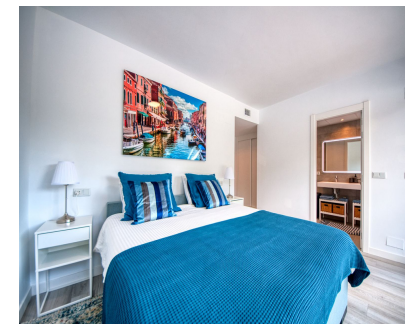

Продажа - Апартамент - Benahavís 750.000€

Ref.-ID: R4803463

Benahavís

Апартамент

ИБИ: 355 EUR / год

Мусор: 18 EUR / год

3

2

146 m²

Просторный пентхаус в Бенахависе со следующей планировкой. На первом этаже находится гостиная открытой планировки, ведущая на террасу с видом на бассейн и деревню. Современная кухня полностью оборудована первоклассной техникой и дополнительными местами для хранения вещей. Раздвижная дверь отделяет гостиную от спальных помещений, включающих три спальни с двупальными кроватями со встроенными шкафами и электрическими жалюзи. В главной спальне есть ванная комната и выход на террасу, а две другие спальни имеют общую ванную комнату. В собственности также есть подсобное помещение со стиральной машиной и эффективной системой Aerotherm для нагрева воды и кондиционирования воздуха. Лестница с террасы ведет на огромный солярий площадью 112 м², откуда открывается панорамный вид, солнце в течение всего дня и потрясающие закаты. В пентхаусе есть подземное парковочное место и кладовая площадью 11 м². Жилой комплекс огорожен и располагает большим бассейном, ландшафтными садами и находится всего в 4 минутах ходьбы от различных удобств, включая магазины, рестораны и спортивные сооружения.