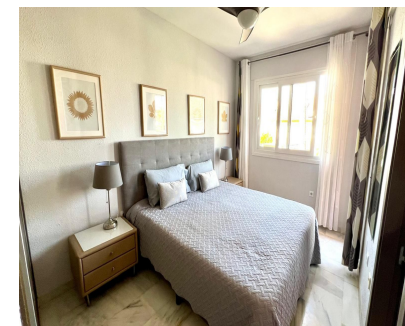

Продажа - Дом - Atalaya
535.000€

Ref.-ID: R4896226

Atalaya

Дом

Коммунальные: 1,560 EUR / год

4

3

200 m2

300 m2

Таунхаус совмещенный, Atalaya, Costa del Sol. 4 Спальные комнаты, 3 Ванные комнаты, Площадь 200 m², Площадь участка 300 m². Расположение : Пригородная, Рядом с гольф-полем, Рядом с магазинами, Близко к школам. ОРИЕНТАЦИЯ : Юго-запад. Состояние : Хорошее. бассейн : Общий. Климат-контроль : Кондиционер холодного воздуха, Кондиционер горячего воздуха, Камин. ВИД : Сад. Особенности : Встроенные шкафы, Рядом с транспортом, Приватная терраса, Солярий, WiFi, Ванная комната, Мраморные полы, Двойные стеклопакеты, Оптическое волокно. Мебель : Полностью меблированный. Кухня : Полностью оборудованная. Сад : Общественный. меры безопасности : Домофон. Парковка : Приватная.