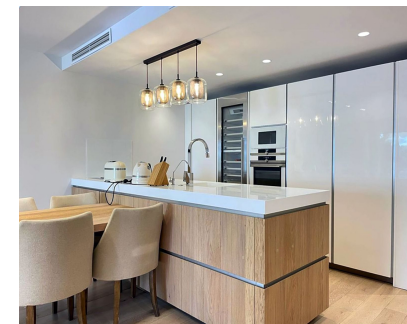

Долгосрочная Аренда - Апартамент - Puerto Banús 6.500€ / Месяц

Ref.-ID: R4396681

Puerto Banús

Апартамент

3

2

130 m2

Апартамент нижний этаж, Puerto Banús, Costa del Sol. 3 Спальные комнаты, 2 Ванные комнаты, Площадь 130 m², Терраса 40 m². Расположение : Первая линия пляжа, Город, На побережье, Порт, Рядом с портом, Рядом с магазинами, Рядом с городом, Близко к школам, Рядом с портом, Урбанизация, Передняя линия комплекс. ОРИЕНТАЦИЯ : Восток. Состояние : Отличное, Хорошее. бассейн : Общий, Приватный, Закрытый, С подогревом, Детский бассейн. Климат-контроль : Кондиционер. ВИД : Море, Сад, Бассейн. Особенности : Крытая терраса, Лифт, Встроенные шкафы, Рядом с транспортом, Приватная терраса, Солярий, Спутниковое телевидение, WiFi, Тренажерный зал, Сауна, Игровая комната, Теннисный корт, Ванная комната, Мраморные полы, Джакузи, Двойные стеклопакеты, Умный дом, Круглосуточная ресепшн, Ресторан на территории, Оптическое волокно, Доступ для инвалидов. Мебель : Полностью меблированный. Кухня : Полностью оборудованная. Сад : Общественный, Приватный, Ландшафтный дизайн. меры безопасности : Огражденный комплекс, Электрические жалюзи, Домофон, Охрана 24 часа. Парковка : Подземная, Гараж, С навесом, Более чем один. Коммунальные услуги : Электричество, Питьевая вода. Категория : Первая линия пляжа, Дома для отдыха, Инвестиции, Элитная, Современного.