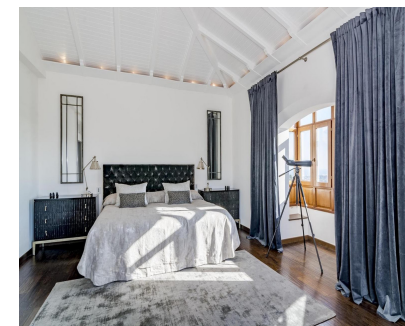

Долгосрочная Аренда - Дом - Benahavís
16.000€ / Месяц

Ref.-ID: R4955842

Benahavís

Дом

4

3.5

420 m2

1290 m2