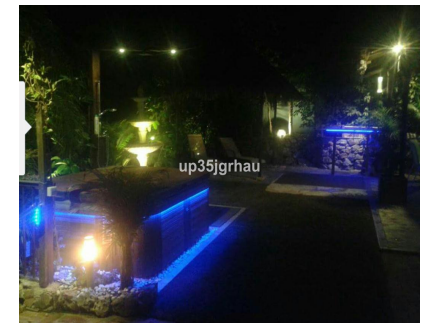

Продажа - Апартамент - Estepona
1.499.900€

www.arbatestates.com
+34 606 84 36 45
+34 602 51 80 97
info@arbatestates.com

Ref.-ID: R2686784

Estepona

Апартамент

3

3

135 m2

Апартамент нижний этаж, Estepona, Costa del Sol. 3 Спальные комнаты, 3 Ванные комнаты, Площадь 135 м². Расположение : Коммерческая зона, На побережье, Рядом с гольф-полем, Рядом с портом, Рядом с магазинами, Рядом с морем, Рядом с городом, Близко к школам. ОРИЕНТАЦИЯ : Восток, Юг, Юго-запад, Запад. Состояние : Отличное. бассейн : Общий, С подогревом. Климат-контроль : Кондиционер. Особенности : Крытая терраса, Встроенные шкафы, Приватная терраса, Спутниковое телевидение, Падлл теннис, Кладовка, Ванная комната, Доступ для инвалидов, Барбекю, Двойные стеклопакеты. Мебель : Частично мебелированный. Кухня : Полностью оборудованная. Сад : Приватный, Ландшафтный дизайн, Простой в уходе. меры безопасности : Огражденный комплекс. Парковка : Гараж, Более чем один, Приватная. Коммунальные услуги : Электричество, Питьевая вода, Телефон. Категория : Гольф, Дома для отдыха, Инвестиции, Элитная, Цена снижена.