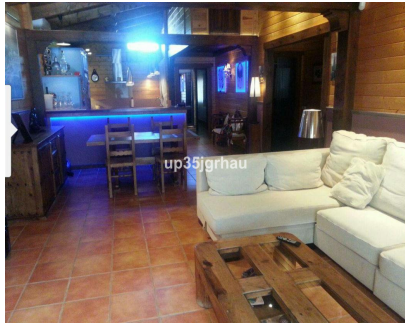

Продажа - Апартамент - Estepona
1.499.900€

www.arbatestates.com
+34 606 84 36 45
+34 602 51 80 97
info@arbatestates.com

Ref.-ID: R2686784

Estepona

Апартамент

3

3

135 m2

Апартамент нижний этаж, Estepona, Costa del Sol. 3 Спальные комнаты, 3 Ванные комнаты, Площадь 135 м². Расположение : Коммерческая зона, На побережье, Рядом с гольф-полем, Рядом с портом, Рядом с магазинами, Рядом с морем, Рядом с городом, Близко к школам. ОРИЕНТАЦИЯ : Восток, Юг, Юго-запад, Запад. Состояние : Отличное. бассейн : Общий, С подогревом. Климат-контроль : Кондиционер. Особенности : Крытая терраса, Встроенные шкафы, Приватная терраса, Спутниковое телевидение, Падлл теннис, Кладовка, Ванная комната, Доступ для инвалидов, Барбекю, Двойные стеклопакеты. Мебель : Частично мебелированный. Кухня : Полностью оборудованная. Сад : Приватный, Ландшафтный дизайн, Простой в уходе. меры безопасности : Огражденный комплекс. Парковка : Гараж, Более чем один, Приватная. Коммунальные услуги : Электричество, Питьевая вода, Телефон. Категория : Гольф, Дома для отдыха, Инвестиции, Элитная, Цена снижена.