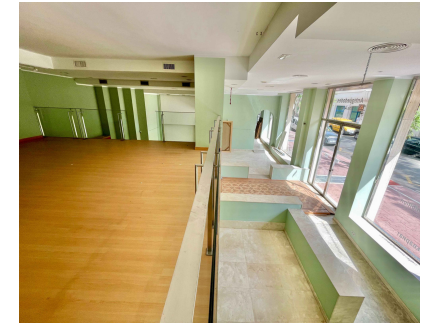

Продажа - Коммерческая - Puerto Banús
1.990.000€

www.arbatstates.com
+34 606 84 36 45
+34 602 51 80 97
info@arbatstates.com

Ref.-ID: R4105132

Puerto Banús

Коммерческая

5

436 m2

Коммерческие объекты на продажу в Пуэрто Банус, Марбелья с с ориентацией восток. Что касается собственности размеры, он имеет 284 м² встроенный. Имеет следующие возможности общественный транспорт рядом, кондиционирование, мраморные полы, гостевой туалет, вид на улицу, немеблированный, хорошее состояние, рядом с магазинами, близко к порту и office room.