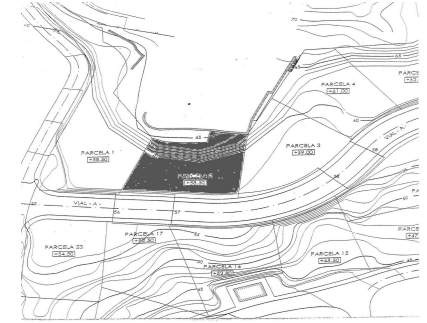

Продажа - Участок - Mijas  
250.000€

www.arbatestates.com  
+34 606 84 36 45  
+34 602 51 80 97  
info@arbatestates.com

Ref.-ID: R4411630

Mijas

Участок

605 m2

Объединенный городской участок, в Кампо Михас, на вершине горы рядом с городом Михас, расположенный в анклав сосновых лесов и пинапо с лучшими видами на Коста-дель-Соль, роскошный комплекс из ряда дорогих вилл. . На этом участке есть проект строительства роскошной виллы, двухэтажного дома на одну семью с заполняемостью 55%. Район очень высокого спроса, с очень небольшим количеством возможностей для строительства, с низкой плотностью застройки и ландшафтом, окруженным чистой природой.