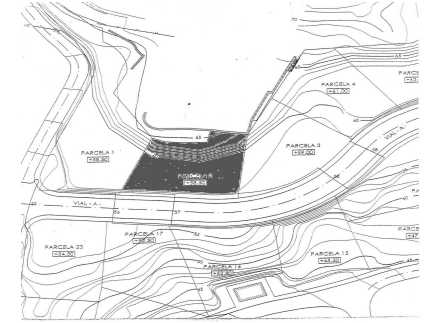

Продажа - Участок - Mijas
250.000€

www.arbatestates.com
+34 606 84 36 45
+34 602 51 80 97
info@arbatestates.com

Ref.-ID: R4411630

Mijas

Участок

605 m2

Объединенный городской участок, в Кампо Михас, на вершине горы рядом с городом Михас, расположенный в анклав сосновых лесов и пинапо с лучшими видами на Коста-дель-Соль, роскошный комплекс из ряда дорогих вилл. . На этом участке есть проект строительства роскошной виллы, двухэтажного дома на одну семью с заполняемостью 55%. Район очень высокого спроса, с очень небольшим количеством возможностей для строительства, с низкой плотностью застройки и ландшафтом, окруженным чистой природой.

Расположение

- ✓ Загородный
- ✓ Горная деревня
- ✓ Рядом с магазинами
- ✓ Близко к школам
- ✓ Рядом с лесом

ОРИЕНТАЦИЯ

- ✓ Юго-запад