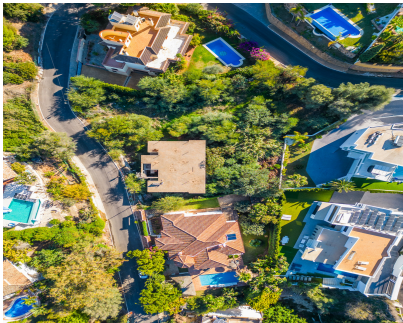

Продажа - Участок - El Rosario
990.000€

www.arbatstates.com
+34 606 84 36 45
+34 602 51 80 97
info@arbatstates.com

Ref.-ID: R4576306

El Rosario

Участок

1535 m2