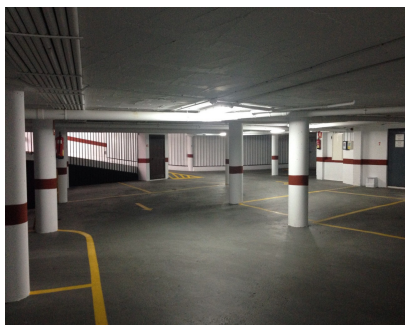

Продажа - Коммерческая - Benahavís

9.000€

www.arbatstates.com

+34 606 84 36 45

+34 602 51 80 97

info@arbatstates.com

Ref.-ID: R4659205

Benahavís

Коммерческая

Коммунальные: 240 EUR / год

ИБИ: 50 EUR / год

34 m²

Уникальная возможность в самом сердце Бенахависа! Продается большой гараж площадью 30 м² в престижной урбанизации. Гараж, в котором есть место для автомобиля и мотоцикла, имеет автоматическую входную дверь, которую удобно открывать с помощью пульта дистанционного управления, что гарантирует максимальную безопасность и комфорт. Доступность не имеет себе равных, поскольку он расположен рядом с лифтом жилого дома, что обеспечивает прямой доступ из вашего дома. Кроме того, его расположение идеально: всего в 140 метрах от школы Дидин, что идеально подходит для семей, которые ценят комфорт и скорость в ежедневных поездках на работу. Парковка никогда не была проще благодаря просторному и хорошо распределенному дизайну. Не упустите возможность приобрести парковочное место, сочетающее в себе привилегированное расположение, безопасность и комфорт. Свяжитесь с нами для получения дополнительной информации и обеспечения вашего визита сегодня!