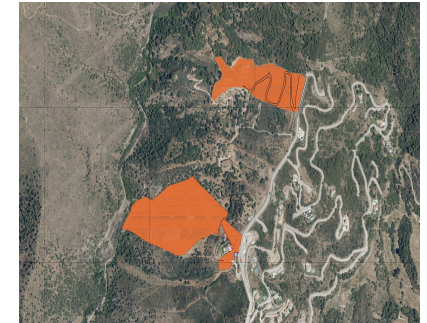

Продажа - Участок - Benahavís
5.068.000€

www.arbatestates.com
+34 606 84 36 45
+34 602 51 80 97
info@arbatestates.com

Ref.-ID: R4741804

Benahavís

Участок

50680 m2

Исключительная возможность в престижном районе Монте Майор На рынок вышли два больших участка в очень востребованной зоне Монте Майор. Окруженные великолепными современными виллами и потрясающими пейзажами, эти участки представляют собой идеальную возможность для взыскательных инвесторов. Ключевые особенности: Престижное расположение: Расположены в районе, известном своей красотой и эксклюзивностью. Готовая инфраструктура: Все необходимые коммуникации, включая электричество, воду и дорожный доступ, удобно расположены рядом и готовы к подключению. Великолепные виды: Наслаждайтесь неповторимыми видами на горы и море, с желаемой юго-западной ориентацией. Не упустите эту редкую возможность инвестировать в один из самых востребованных районов, где роскошь и природная красота идеально сочетаются.