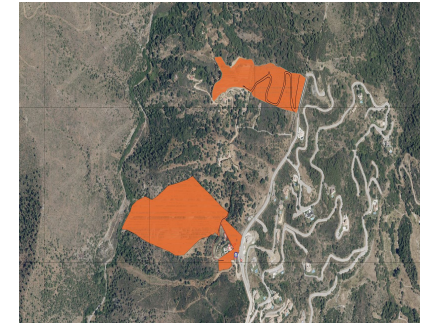

Продажа - Участок - Benahavís  
5.068.000€

www.arbatestates.com  
+34 606 84 36 45  
+34 602 51 80 97  
info@arbatestates.com

Ref.-ID: R4741804

Benahavís

Участок

50680 m2

Исключительная возможность в престижном районе Монте Майор На рынок вышли два больших участка в очень востребованной зоне Монте Майор. Окруженные великолепными современными виллами и потрясающими пейзажами, эти участки представляют собой идеальную возможность для взыскательных инвесторов. Ключевые особенности: Престижное расположение: Расположены в районе, известном своей красотой и эксклюзивностью. Готовая инфраструктура: Все необходимые коммуникации, включая электричество, воду и дорожный доступ, удобно расположены рядом и готовы к подключению. Великолепные виды: Наслаждайтесь неповторимыми видами на горы и море, с желаемой юго-западной ориентацией. Не упустите эту редкую возможность инвестировать в один из самых востребованных районов, где роскошь и природная красота идеально сочетаются.