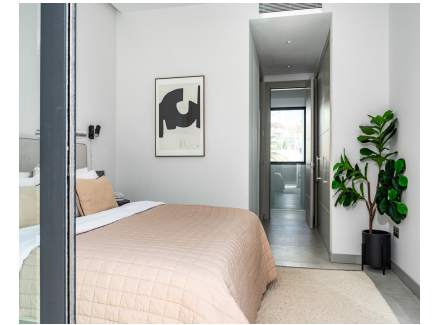

Продажа - Дом - Puerto Banús  
4.500.000€

www.arbatstates.com  
+34 606 84 36 45  
+34 602 51 80 97  
info@arbatstates.com

Ref.-ID: R4790380

Puerto Banús

Дом

ИБИ: 1,800 EUR / год

Мусор: 100 EUR / год

Расположенная на границе Пуэрто-Бануса и Нуэва-Андалусии, эта вилла воплощает собой роскошь жизни в непревзойденном месте. Это современное чудо, занимающее 606 м2 на участке площадью 1002 м2, было тщательно построено в 2020 году и подверглось недавним улучшениям, что еще больше повысило его привлекательность. Зайдя внутрь этого изысканного дома, вы обнаружите 5 просторных спален, 5 ванных комнат и 2 гостевых туалета, расположенных на трех безупречно спроектированных этажах. Вершиной всего этого является завораживающая терраса на крыше, с которой открываются захватывающие виды на лазурное море. Погрузитесь в атмосферу роскоши в этом доме, где материалы премиум-класса гармонично сочетаются с первоклассной техникой Miele. Побалуйте себя самыми изысканными вещами: винный погреб, кинозал, сауна, паровой душ и ультрасовременный тренажерный зал. Для тех, кто склонен к экологичности, вилла предоставляет возможность применить экологически чистые методы, установив солнечные батареи, покрывающие до 60% потребностей в энергии. Внешне вилла излучает элегантность и изысканность. Безупречно ухоженные сады создают безмятежный фон для отдыха и развлечений, а привлекательные открытые пространства манят вас погреться в лучах средиземноморского солнца. Таким образом, эта вилла предлагает не просто дом, а непревзойденный стиль жизни. Ощутите себя воплощением роскошной жизни среди яркой энергии Пуэрто-Бануса и Нуэва Андалусии, где каждая деталь тщательно продумана, чтобы превзойти ожидания.