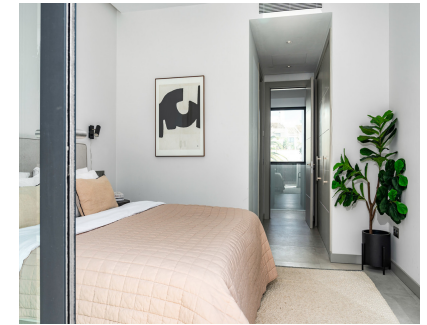

Продажа - Дом - Puerto Banús  
4.500.000€

www.arbatstates.com  
+34 606 84 36 45  
+34 602 51 80 97  
info@arbatstates.com

Ref.-ID: R4790380

Puerto Banús

Дом

ИБИ: 1,800 EUR / год

Мусор: 100 EUR / год

Расположенная на границе Пуэрто-Бануса и Нуэва-Андалусии, эта вилла воплощает собой роскошь жизни в непревзойденном месте. Это современное чудо, занимающее 606 м2 на участке площадью 1002 м2, было тщательно построено в 2020 году и подверглось недавним улучшениям, что еще больше повысило его привлекательность. Зайдя внутрь этого изысканного дома, вы обнаружите 5 просторных спален, 5 ванных комнат и 2 гостевых туалета, расположенных на трех безупречно спроектированных этажах. Вершиной всего этого является завораживающая терраса на крыше, с которой открываются захватывающие виды на лазурное море. Погрузитесь в атмосферу роскоши в этом доме, где материалы премиум-класса гармонично сочетаются с первоклассной техникой Miele. Побалуйте себя самыми изысканными вещами: винный погреб, кинозал, сауна, паровой душ и ультрасовременный тренажерный зал. Для тех, кто склонен к экологичности, вилла предоставляет возможность применить экологически чистые методы, установив солнечные батареи, покрывающие до 60% потребностей в энергии. Внешне вилла излучает элегантность и изысканность. Безупречно ухоженные сады создают безмятежный фон для отдыха и развлечений, а привлекательные открытые пространства манят вас погреться в лучах средиземноморского солнца. Таким образом, эта вилла предлагает не просто дом, а непревзойденный стиль жизни. Ощутите себя воплощением роскошной жизни среди яркой энергии Пуэрто-Бануса и Нуэва Андалусии, где каждая деталь тщательно продумана, чтобы превзойти ожидания.