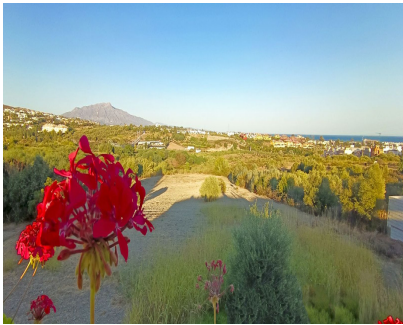

Продажа - Участок - Cancelada
4.100.000€

www.arbatstates.com
+34 606 84 36 45
+34 602 51 80 97
info@arbatstates.com

Ref.-ID: R4798588

Cancelada

Участок

ИБИ: 1,285 EUR / год

Мусор: 141 EUR / год

6

4

300 m2

10000 m2