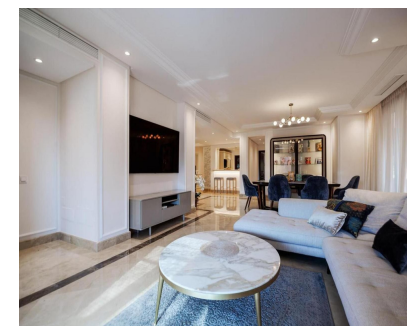

Продажа - Апартамент - Estepona

2.277.000€

www.arbatestates.com

+34 606 84 36 45

+34 602 51 80 97

info@arbatestates.com

Ref.-ID: R4807939

Estepona

Апартамент

Коммунальные: 13,800 EUR / год ИБИ: 1,500 EUR / год

Мусор: 170 EUR / год

3

3

210 m²

Torre Vermeja - это великолепно спроектированный 5-звездочный комплекс класса люкс на первой береговой линии, расположенный в Эстепопе. с ослепительным видом на Средиземное море. Урбанизация идеально расположена рядом со всеми удобствами: фантастический выбор из 5 профессиональных полей для гольфа в пределах 3 км и центра города Эстепоны всего в 5 минутах езды. в 5 минутах езды. Апартаменты и пентхаусы, выставленные на продажу в Torre Vermeja, были в их оформлении использовались только самые лучшие и высококачественные материалы в сочетании с роскошной отделкой. Эти объекты станут прекрасными домами для отдыха или великолепными домами для постоянного проживания, предлагающие круглогодичную изысканную жизнь. Torre Vermeja предлагает все, что вы ожидаете от 5-звездочного курорта: круглосуточную охрану, 2 сказочных общих бассейна, тренажерный зал и красивые, ухоженные, тропические сады с потрясающими источниками и водными объектами. Комплекс расположен прямо рядом с пляжем в Комплекс расположен прямо рядом с пляжем в уединенном месте с одной из лучших ухоженных пляжных дорожек на побережье.