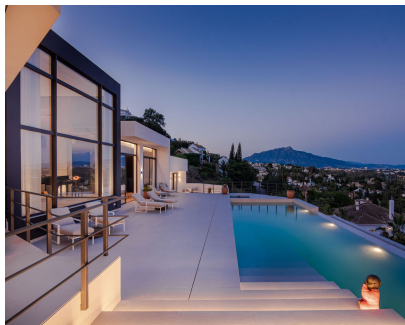

Краткосрочная Аренда - Дом - Benahavís
16.000€ / Неделя

www.arbatstates.com
+34 606 84 36 45
+34 602 51 80 97
info@arbatstates.com

Ref.-ID: R4070713

Benahavís

Дом

6

6

1400 m2

2800 m2

Абсолютно новая вилла с захватывающим панорамным видом на поле для гольфа, Средиземное море, горы, Гибралтар и Африканский континент. С участком 2800 м2, общей площадью 1400м2, просторными террасами и включает в себя 6 спален, 6 ванных комнат, просторную гостиную, кухню открытого плана, оборудованную мебелью и техникой самого высокого качества, шикарный бассейн, частный сад и большой цокольный этаж. Всего на вилле могут разместиться до 12 человек (+3) в 6 роскошных спальнях, все с ванными комнатами и шкафами. В большой главной спальне площадью 130 м2 также есть душ на открытом воздухе и собственная терраса. Большой бассейн предлагает 20 метров плавательных линий. Рядом с бассейном вы можете насладиться небольшим бассейном с подогревом, откуда открывается прекрасный вид. Также имеется частный СПА с сауной, марокканской паровой баней, бассейном с ледяной водой и большим тренажерным залом с видом на море и горы. В частном гараже и на общей парковке достаточно места для 6 автомобилей. Недвижимость расположена в 10 минутах от Пуэрто Бануса, в 5 минутах от города Бенахавис, в Параисо Альто есть 2 отличных поля для гольфа и в 5 минутах от виллы Падиерна.